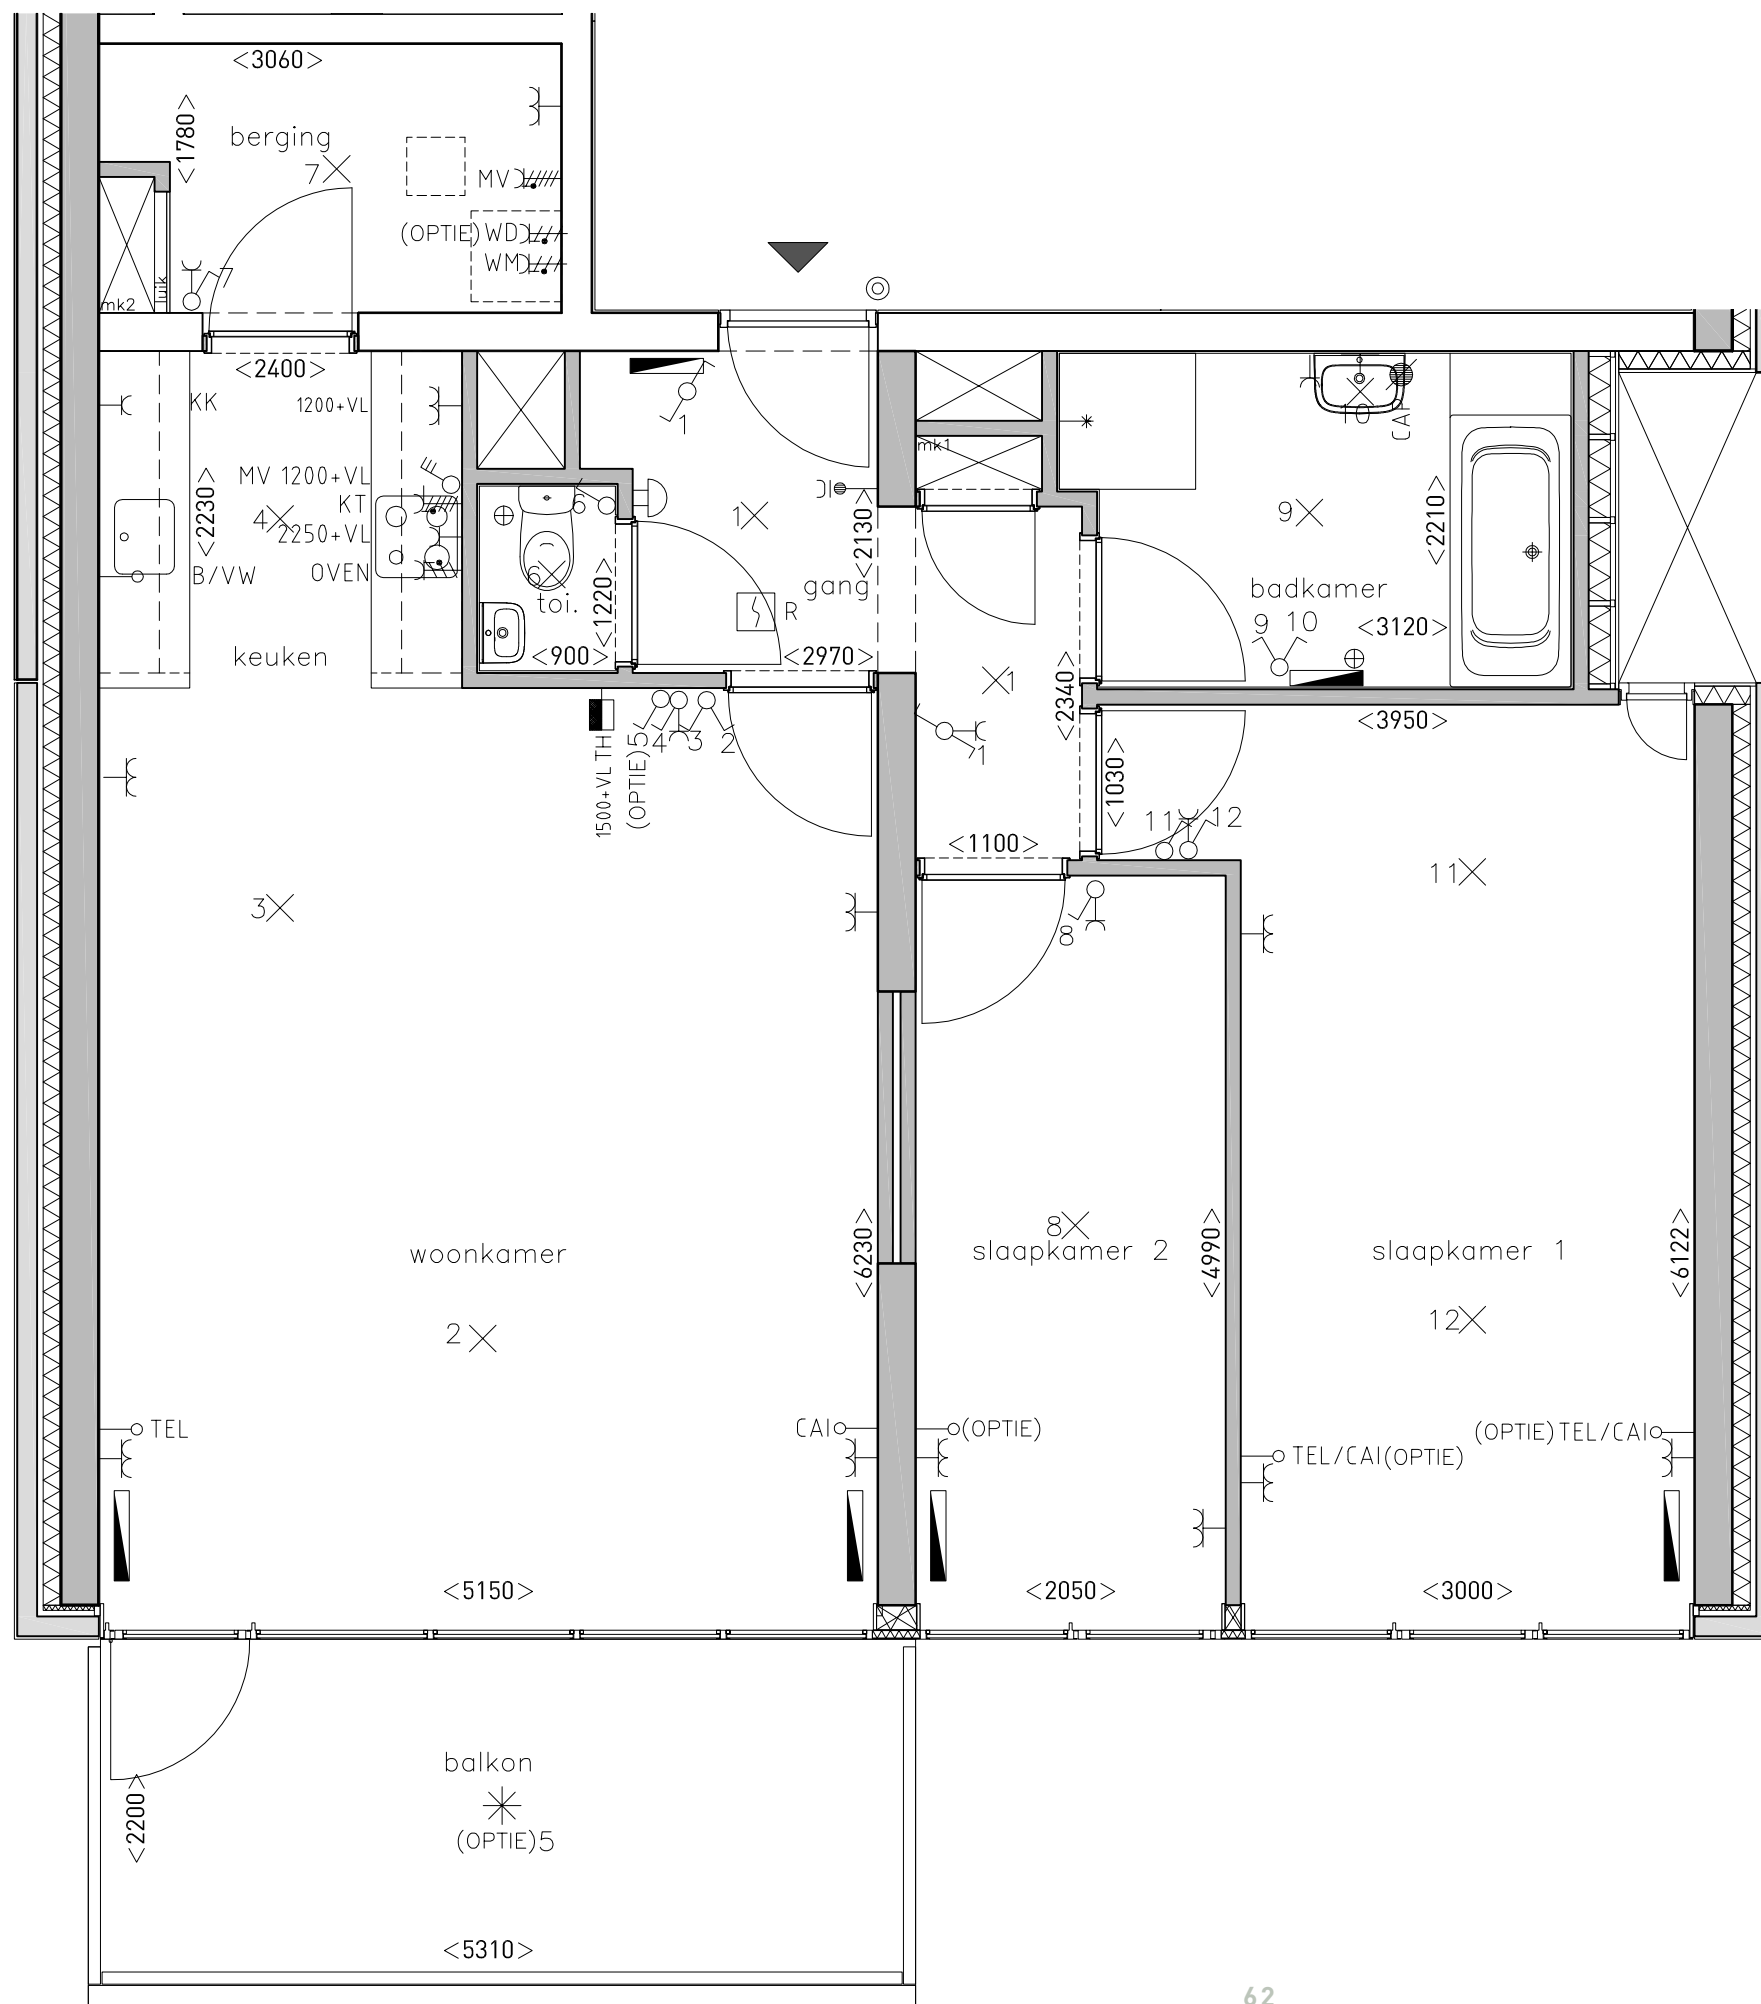

OPPERVLAKTEN OVERZICHT

type	BVO App.	BVO BR	GBO App.
B2	105,9m <sup>2</sup>	13,3m <sup>2</sup>	92,1m <sup>2</sup>

carrégebouw  
verdieping 1 t/m 6